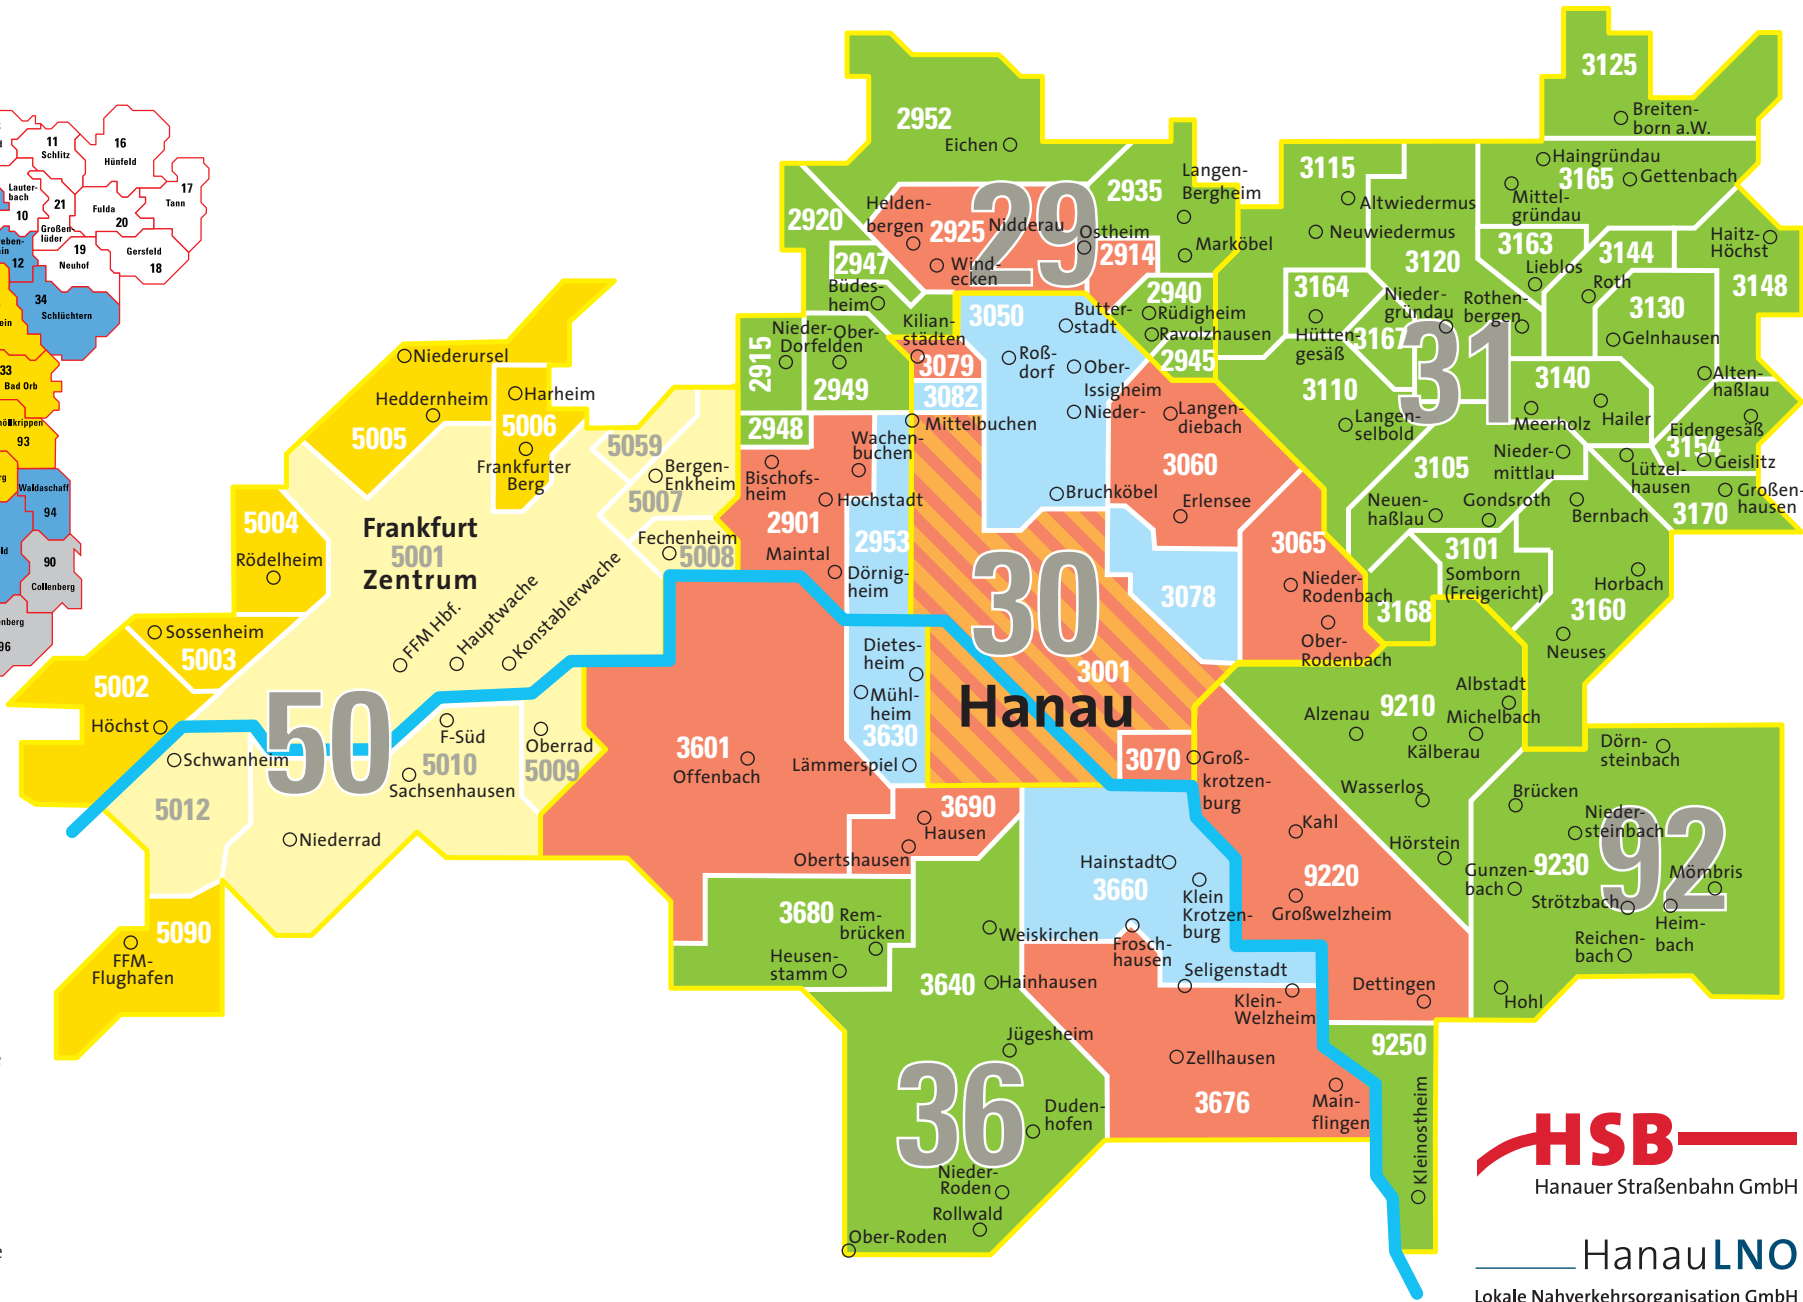

In der Übersichtskarte oben sind die Tarifzonen für Fahrten ausgehend vom Stadtgebiet Hanau dargestellt. Die Farbe des Zieltarifgebiets zeigt die Preisstufe an.

Die meisten Tarifgebiete sind nochmals in kleinere Tarifbereiche mit vierstelligen Ziffern unterteilt. Wie die Detailkarte rechts zeigt, gilt für Fahrten innerhalb des Stadtgebiets Hanau (3001) die Stadtpreisstufe 1, für Fahrten nach Bruchköbel (3050) die Preisstufe 2. Für Fahrten nach Frankfurt Innenstadt ist die Preisstufe 40 (hellgelb) maßgebend, in den Frankfurter Westen die Preisstufe 5 (gelb).

Bitte beachten Sie, dass die Fahrkarte nur in den für die jeweilige Verbindung freigegebenen Tarifgebieten gültig ist und nicht in allen Tarifgebieten einer Farbe.