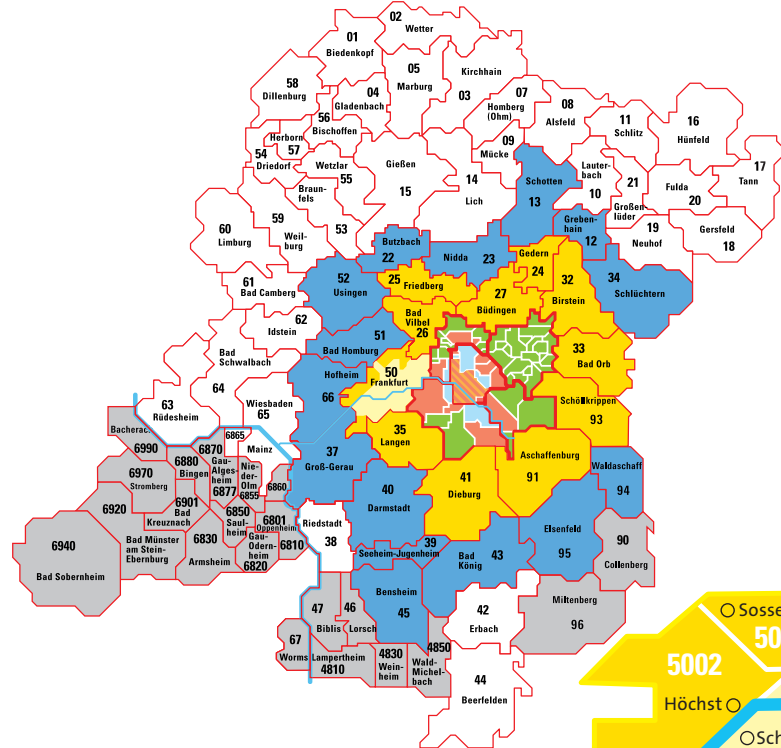

Preisstufen ab Hanau