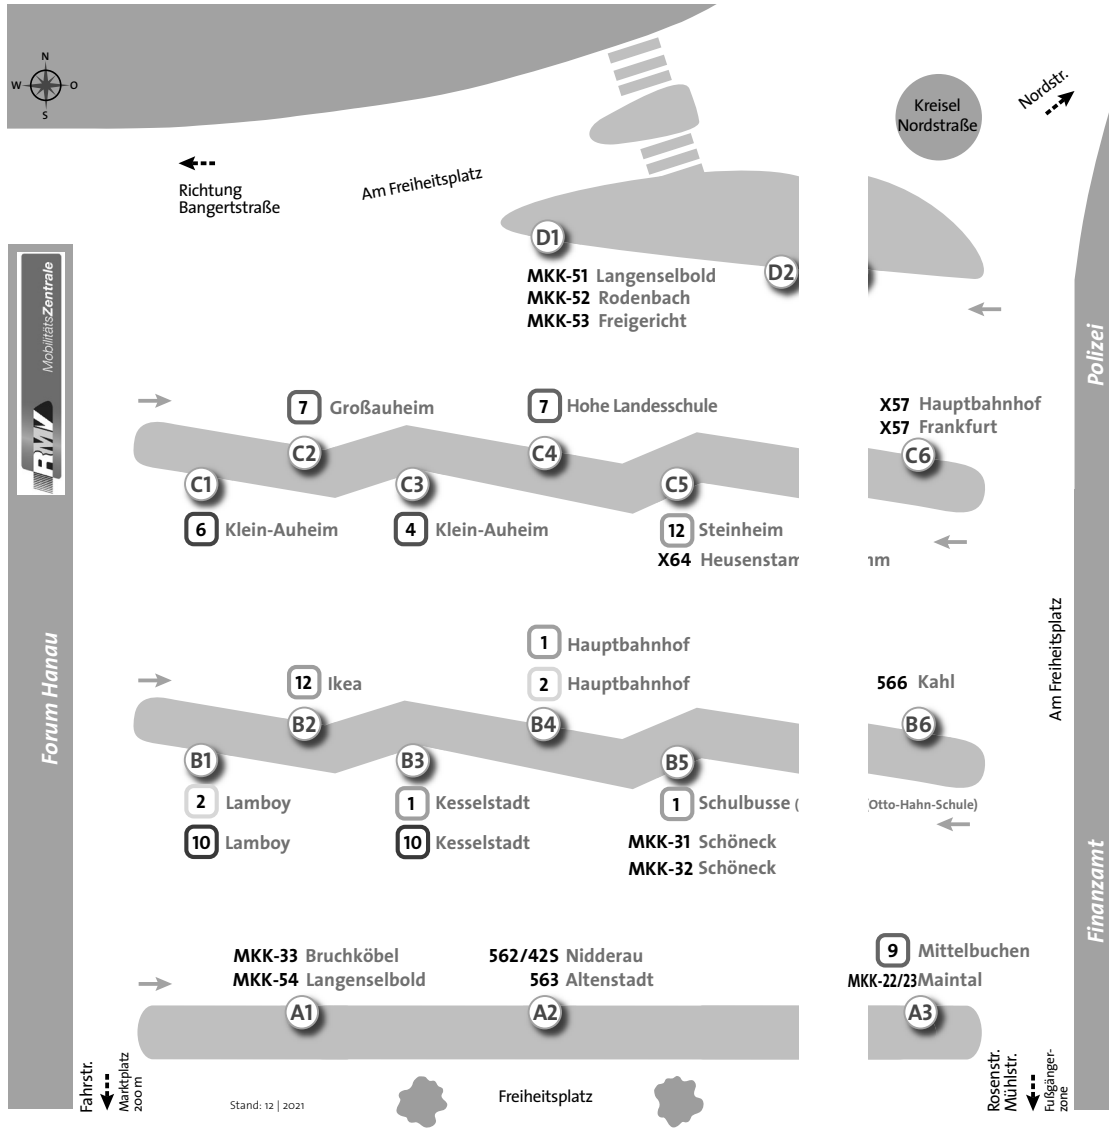

Busbahnhof Freiheitsplatz

Linie	Verlauf/Richtung	Steig
1	Rosenau – Friedhof Kesselstadt	B3
1	Schulbusse/Kaufm. Schule – Otto-Hahn-Schule	B5
1	Dunlop – Hauptbahnhof	B4
2	Francois-Gärten/VHS – Lärchenweg (Lamboy)	B1
2	Hauptbahnhof	B4
4	HU-Westbf. – Bf. Steinheim – Friedhof Klein-Auheim	C3
6	Wolfgang – Großauheim – Friedhof Klein-Auheim	C1
7	Hauptbahnhof/Auheimer Str. – Großauheim Waldsiedlung	C2
7	Hohe Landesschule	C4
9	Bahnhof Wilhelmsbad – Hohe Tanne – Mittelbuchen	A3
10	Tümpelgarten – Ulmenweg (Lamboy)	B1
10	HU Westbf. – Königsberger Straße – Friedhof Kesselstadt	B3
12	HU Westbf. – Bf. Steinheim – A.-Dürer-Straße (Steinheim)	C5
12	Kinzigbogen – Industriegebiet Nord/Ikea	B2
MKK-22	Maintal – Wachenbuchen	A3
MKK-23	Maintal-Dörnigheim – Bischofsheim – Frankfurt-Enkheim	A3
MKK-31	HU-Mittelbuchen – Schöneck-Büdesheim	B5
MKK-32	Wachenbuchen – Schöneck-Büdesheim	B5
MKK-33	Bruchköbeler Landstr. – Bruchköbel – Oberissigheim	A1
MKK-51	Niederrodenbach – Erlensee – Langenselbold	D1
MKK-52	Niederrodenbach – Oberrodenbach	D1
MKK-53	Niederrodenbach – Neuenhaßlau – Freigericht	D1
MKK-54	Erlensee – Langenselbold	A1
562/425	Bruchköbel – Roßdorf – Nidderau	A2
562	Hauptbahnhof	B6
563	Bruchköbel – Roßdorf – Hammersbach – Altstadt	A2
566	Hanau Hbf./Auh.Str. – Großauheim – Großkrotzenburg – Kahl	B6
X57	Maintal-Dörnigheim – Frankfurt-Enkheim	C6
X57	Hauptbahnhof	C6
X64	Hauptbahnhof – Obertshausen – Heusenstamm	C5