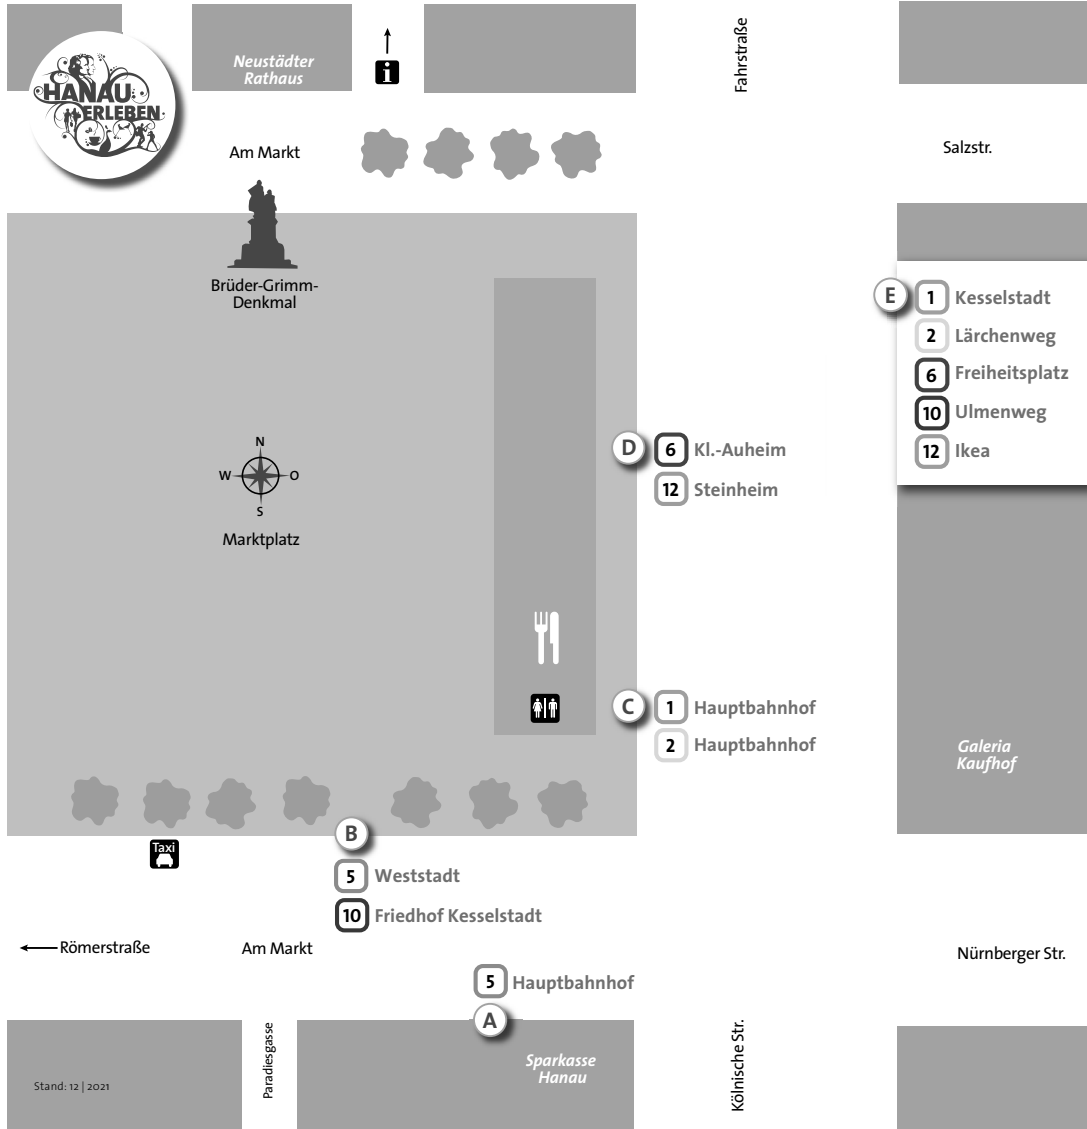

## Hanau Marktplatz

Linie	Verlauf/Richtung	Steig
1	Dunlop – Hauptbahnhof	C
1	Rosenau – Friedhof Kesselstadt	E
2	Hauptbahnhof	C
2	Francois-Gärten/VHS – Lärchenweg (Lamboy)	E
5	Hauptbahnhof	A
5	Westbahnhof – Weststadt (Kesselstadt)	B
6	Wolfgang – Großauheim – Friedhof Klein-Auheim	D
6	Freiheitsplatz	E
10	Westbahnhof – Königsberger Straße – Friedhof Kesselstadt	B
10	Tümpelgarten – Ulmenweg (Lamboy)	E
12	Westbahnhof – Bf. Steinheim – A.-Dürer-Straße (Steinheim)	D
12	Kinzigbogen – Industriegebiet Nord/Ikea	E