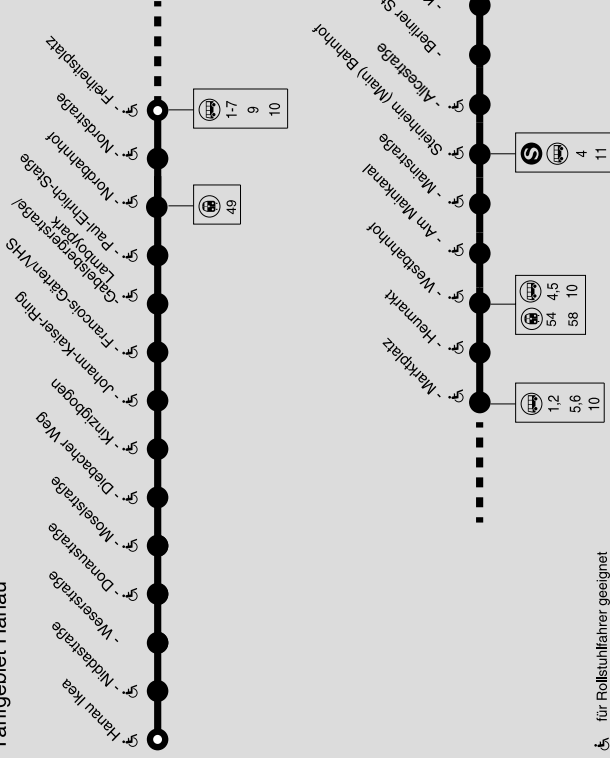

Tarifgebiet Hanau

♿ für Rollstuhlfahrer geeignet

Montag-Freitag

Verkehrsbeschränkungen		Anmerkungen		S	
Hanau, Ikea	6:00	6:30	7:00	7:30	8:00
- Niddastr. ab	6:01	6:31	7:01	7:31	8:01
- Weserstr. ab	6:02	6:32	7:02	7:32	8:02
- Donaustr. ab	6:03	6:33	7:03	7:33	8:03
- Mosestr. ab	6:04	6:34	7:04	7:34	8:04
- Diebacher Weg	6:05	6:35	7:05	7:35	8:05
- Kinzigbogen	6:07	6:37	7:07	7:37	8:07
- Johann-Kaiser-Ring	6:08	6:38	7:08	7:38	8:08
- Franck-Gärten/VHS	6:10	6:40	7:10	7:40	8:10
- Gabelsbergerstr./Lamboypark	6:11	6:41	7:11	7:41	8:11
- Paul-Ehrlich-Str. ab	6:13	6:43	7:13	7:43	8:13
- Nordbahnhof	6:14	6:44	7:14	7:44	8:14
- Nordstr. ab	6:15	6:45	7:15	7:45	8:15
- Freiheitsplatz an	6:17	6:47	7:17	7:47	8:17
- Freiheitsplatz ab	5:50	6:20	6:50	7:20	7:50
- Marktstr. ab	5:52	6:22	6:52	7:22	7:52
- Heurmark	5:53	6:23	6:53	7:23	7:53
- Westbahnhof	5:54	6:24	6:54	7:24	7:54
- Am Miankanal	5:56	6:26	6:56	7:26	7:56
- Mainstr. ab	5:58	6:28	6:58	7:28	7:58
- Steinheim, Bahnhof	6:01	6:31	7:01	7:31	8:01
- Bahnhof	5:03	5:33	6:03	6:33	7:03
- Altesstr. ab	5:03	5:33	6:03	6:33	7:03
- Berliner Str. ab	5:05	5:35	6:05	6:35	7:05
- Karl-Kristein-Str. ab	5:06	5:36	6:06	6:36	7:06
- Pfaffenbrunnstr. ab	5:07	5:37	6:07	6:37	7:07
- J-Machern-Str./Friedhof Nord	5:08	5:38	6:08	6:38	7:08
- Dietzenseestrasse	5:09	5:39	6:09	6:39	7:09
- Vogesenstr. ab	5:10	5:40	6:10	6:40	7:10
- Friedhof Süd	5:11	5:41	6:11	6:41	7:11
- Epsteinstr. ab	5:13	5:43	6:13	6:43	7:13
- Albrecht-Dürer-Str.	5:14	5:44	6:14	6:44	7:14
- Odenwaldstr. ab					
- Feuerwehr Steinheim					

S = nur an Schultagen
In Steinheim kann zum Ausstieg auch das AST der Linie 4 benutzt werden. Abfahrtszeiten siehe dort.