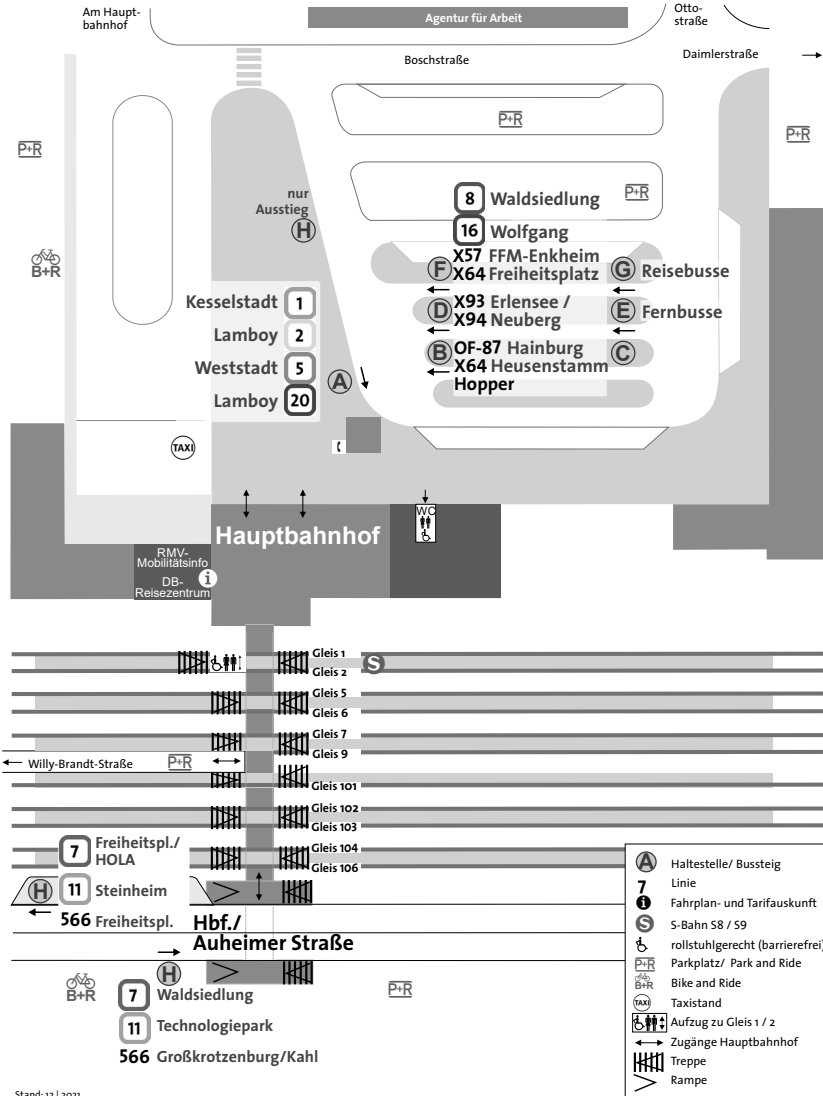

Linie	Verlauf / Richtung	Steig
1	Dunlop - Freiheitsplatz - Friedhof Kesselstadt	A
2	Freiheitsplatz - Lärchenweg (Lamboy)	A
5	Marktplatz - Weststadt (Kesselstadt)	A
7	Freiheitsplatz	Auheimer Str.
7	Waldsiedlung (Großauheim)	Auheimer Str.
8	Wolfgang - Waldsiedlung (Großauheim)	F
11	Degussa - Technologiepark (Wolfgang)	Auheimer Str.
11	Bf. Steinheim - Rondo Steinheim	Auheimer Str.
16	Fraunhofer Science Park (Wolfgang)	F
20	Kiefernweg (Lamboy)	A
562	Freiheitsplatz - Bruchköbel - Nidderau	F
566	Großauheim - Großkrotzenburg - Kahl	Auheimer Str.
566	Freiheitsplatz	Auheimer Str.
OF-87	Klein-Auheim - Hainburg	B
X57	Freiheitsplatz - Frankfurt-Enkheim	F
X64	Westbahnhof - Freiheitsplatz	F
X64	Obertshausen - Heusenstamm	B
X93	Erlensee - Neuberg-Ravolzhausen	D
X94	Erlensee - Neuberg-Rüdigheim	D
Hopper	On-Demand-Angebot der kvGO	B
	Fernbus / Reisebus	E G

HanauLNO

Lokale Nahverkehrsorganisation GmbH

HSB

Hanauer Straßenbahn GmbH