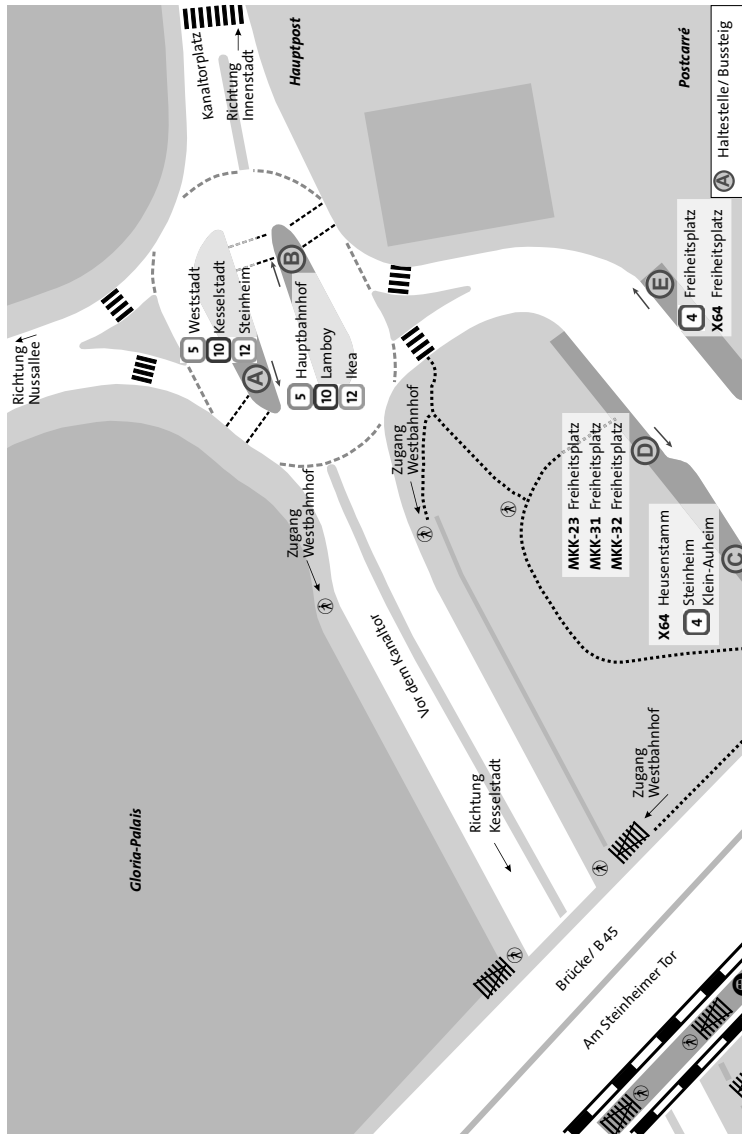

Hanau Westbahnhof

Linie	Verlauf / Richtung	Steig
4	Freiheitsplatz	(E)
4	Bf. Steinheim - Friedhof Klein-Auheim	(C)
5	Marktplatz - Hauptbahnhof	(B)
5	Weststadt (Kesselstadt)	(A)
10	Freiheitsplatz - Ulmenweg (Lamboy)	(B)
10	Weststadt - Friedhof Kesselstadt	(A)
12	Freiheitsplatz - Kinzigbogen - Ikea	(B)
12	Bf. Steinheim - A.-Dürer-Straße (Steinheim)	(A)
MKK-23	Freiheitsplatz	(D)
MKK-23	Maintal-Dörnigheim - FFM-Enkheim	(F)
MKK-31	Freiheitsplatz	(D)
MKK-31	Mittelbuchen - Schöneck-Büdesheim	(F)
MKK-32	Freiheitsplatz	(D)
MKK-32	Wachenbuchen - Schöneck-Büdesheim	(F)
MKK-53	Niederrodenbach - Freigericht	(F)
X64	Hbf. - Obertshausen - Heusenstamm	(C)
X64	Freiheitsplatz	(E)

RMV-Mobilitätszentrale Hanau
Im Forum 2b
Haltestelle: Freiheitsplatz
Montag - Freitag 7:00 bis 18:00 Uhr
Samstag 7:30 bis 15:00 Uhr
Fon: 0 61 81 - 300 88 46

RMV-Mobilitätsberatung
RMV-Service-Telefon
069 - 24 24 80 24
Täglich 24 Stunden erreichbar.
www.rmv.de