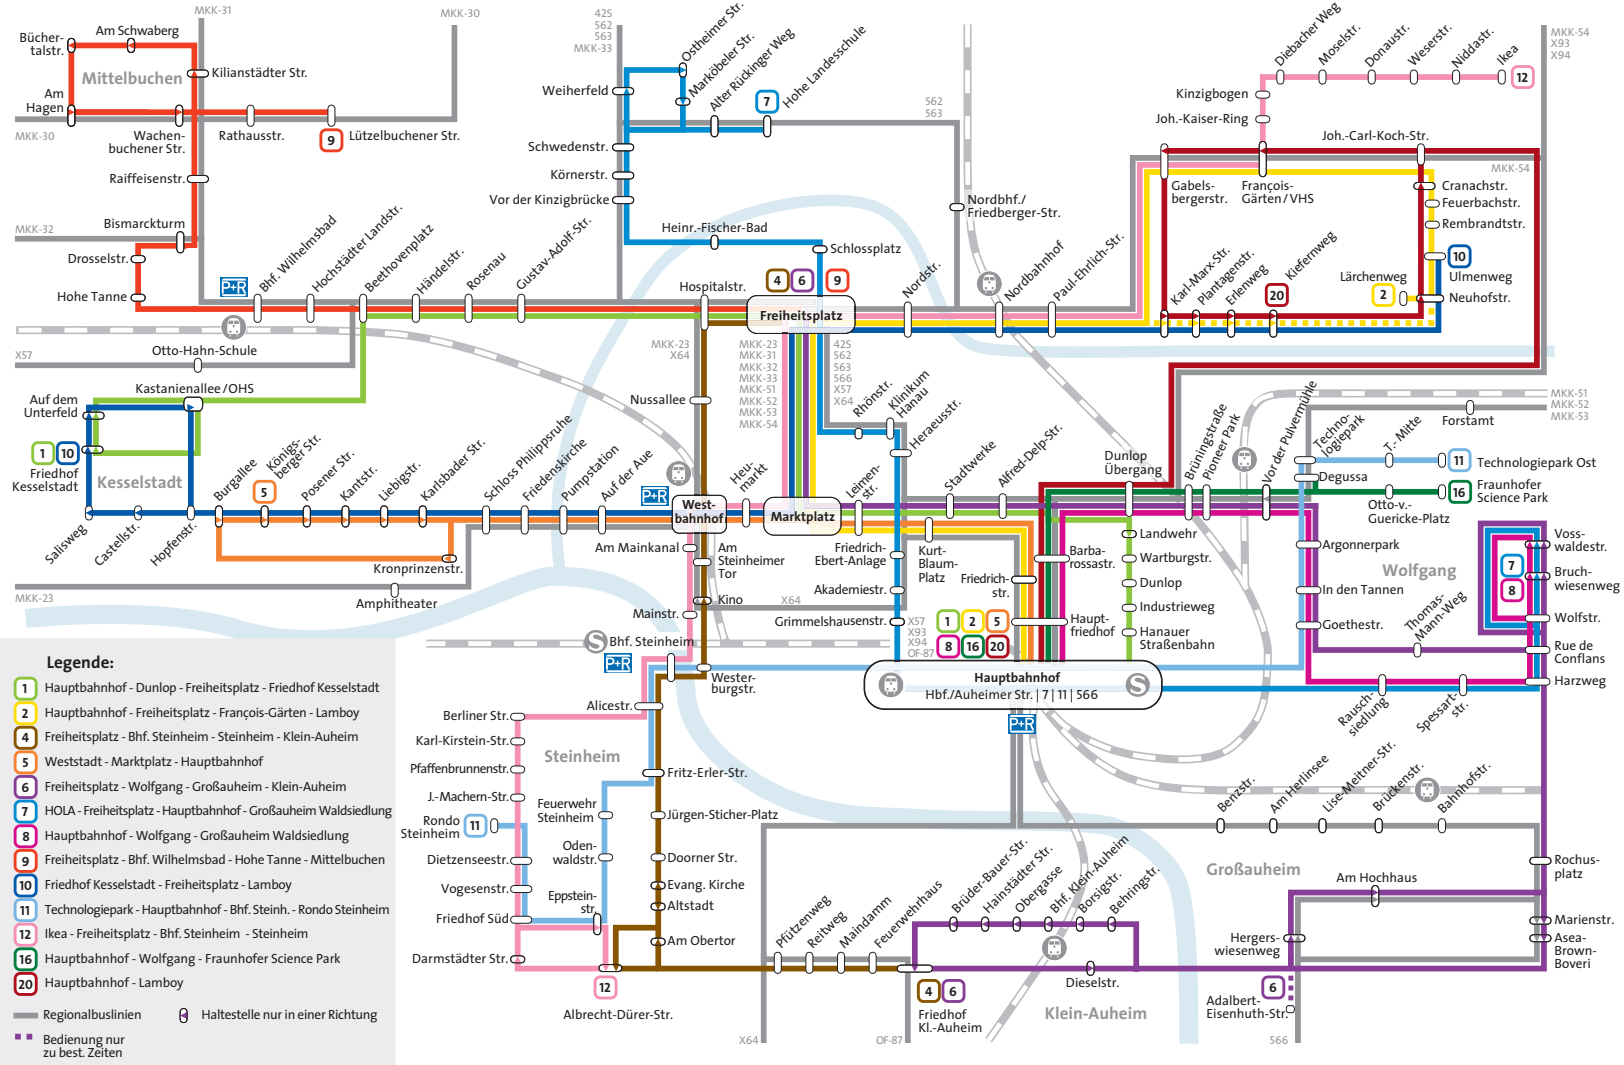

# Mit uns direkt ins Zentrum von Hessens kleinster Großstadt

## Linienetzplan Hanau | 2022

Wir bringen Sie mit unseren Bussen ohne Parkplatzsuche in dichter Taktfolge in die Hanauer Innenstadt – und selbstverständlich gerne auch wieder zurück!

Service & Beratung rund um  
den Nahverkehr in der  
RMV-MobilitätsZentrale Hanau  
Im Forum 2b | 63450 Hanau  
Fon: 0 61 81 - 300 88 46